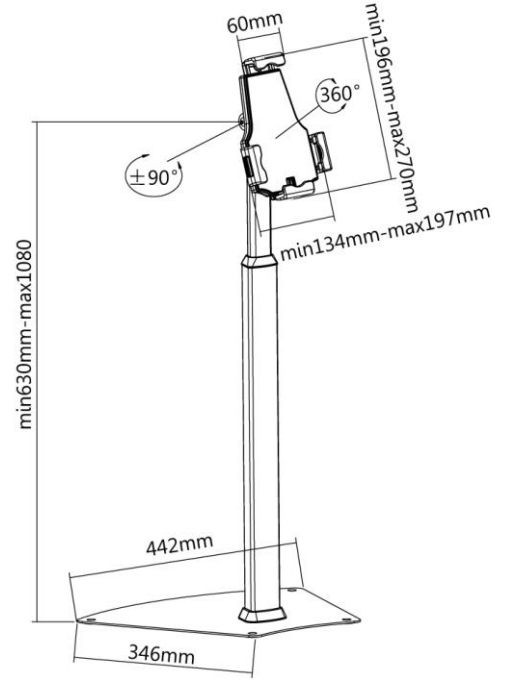

## reflecta Tabula Lock Floor - Tabletler için Zemin Standı

### Ürün Bilgisi

- 7,9" – 10,5" (20-26,7 cm) Tabletler için kilitlebilir universal Tablet Tutucu
- Hırsızlığa karşı koruma
- Eğim: +/-90°
- Yüksekliği ayarlanabilir: 630~1080mm
- 360° döndürme: Dikey ve yatay ile kullanım
- Kelepçe aralığı: 134-197 mm veya 19-270 mm
- Malzeme: Alüminyum, toz boyalı çelik, plastik
- Kablo yönetimi
- Boyutlar: 442x346x722mm

Kod: 23235  
EAN: 4005039232350

Özellikler, önceden haber verilmeksizin değiştirilebilir