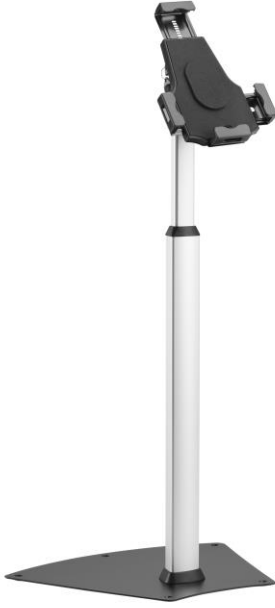

## reflecta Tabula Lock Floor - Tabletler için Zemin Standı

### Ürün Bilgisi

- 7,9" – 10,5" (20-26,7 cm) Tabletler için kilitlebilir universal Tablet Tutucu
- Hırsızlığa karşı koruma
- Eğim: +/-90°
- Yüksekliği ayarlanabilir: 630~1080mm
- 360° döndürme: Dikey ve yatay ile kullanım
- Kelepçe aralığı: 134-197 mm veya 19-270 mm
- Malzeme: Alüminyum, toz boyalı çelik, plastik
- Kablo yönetimi
- Boyutlar: 442x346x722mm