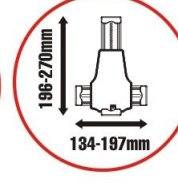

### Ürün Bilgisi

- 7,9" – 10,5" (20-26,7 cm) Tabletler için kilitlebilir universal Tablet Tutucu
- Hırsızlığa karşı koruma
- Eğim: +/-90°
- Yüksekliği ayarlanabilir: 630~1080mm
- 360° döndürme: Dikey ve yatay ile kullanım
- Kelepçe aralığı: 134-197 mm veya 19-270 mm
- Malzeme: Alüminyum, toz boyalı çelik, plastik
- Kablo yönetimi
- Boyutlar: 442x346x722mm